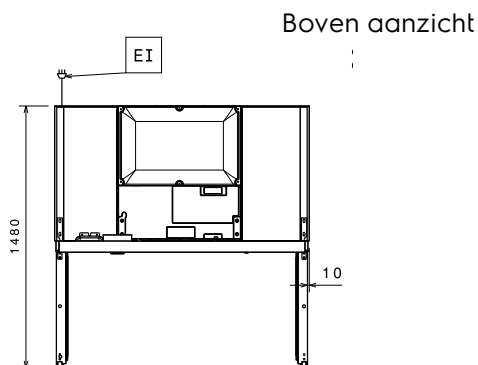

Meegeleverde Accessoires

- 8 van Rilsan rooster GN 2/1, grijs, met 2 geleiders PNC 881020

Optionele Accessoires

- Set van 2 RVS geleiders voor ecostore marine koel-vrieskasten PNC 880242 ☐
- Set van 8 pvc inzetten, GN 1/1 voor vis PNC 880243 ☐
- Spacer voor 670 en 1430 liter koelkasten PNC 880248 ☐
- Geleiderset voor bakkerijplaten 400x600 mm, 20 paar geleiders met geleidersteun, voor 1430 lt kast PNC 880333 ☐
- Plastic container GN 1/1 met valse bodem PNC 880705 ☐
- Rilsan rooster GN 2/1, grijs PNC 881004 ☐
- Roestvrijstalen rooster, AISI 304, GN 2/1 PNC 881016 ☐
- Roestvrijstalen rooster, AISI 304, GN 2/1, met 2 geleiders PNC 881018 ☐
- Vleesrail voor koelkasten 670/1430 liter PNC 881019 ☐
- Rilsan rooster GN 2/1, grijs, met 2 geleiders PNC 881020 ☐
- Set van 2 roestvrijstalen geleiders voor koelkasten en diepvrieskasten, 670/1430 liter PNC 881021 ☐
- Voetpedaal voor koelkast 1430 liter PNC 881033 ☐
- PVC inzet met deksel, GN 2/1, met 2 geleiders PNC 881039 ☐
- Geperforeerde legger, GN 2/1 PNC 881042 ☐
- Rilsan draadmand, GN 1/1-150mm PNC 881043 ☐
- Rilsan mand, grijs, GN 2/1-150mm, met 2 geleiders PNC 881047 ☐
- Ecostore glazen deur bescherming kit PNC 881163 ☐

Elektrisch

Voltage:	220-240 V/1 ph/50 Hz
727262 (ESPI42GR)	
Aangesloten vermogen:	0.37 kW

Algemene Gegevens:

Capaciteit bruto:	1430 lt
Capaciteit netto:	1037 lt
Deur scharnieren:	1 Links en 1 Rechts
Afmetingen, extern, breedte:	1441 mm
Afmetingen, extern, diepte:	835 mm
Afmetingen, extern, hoogte:	2050 mm
Binnenafmeting, breedte:	1291 mm
Binnenafmetingen, diepte:	707 mm
Binnenafmetingen, hoogte:	1515 mm
Extern materiaal type:	Roestvrijstaal AISI 304
Intern materiaal type:	Roestvrijstaal AISI 304
Aantal bevestigingspunten en afstand:	44; 30 mm

Overige koeling gegevens:

Controle type:	Digitaal
Compressor vermogen:	1/3 hp

Productinformatie (in overeenstemming met EU Wetgeving 2015/1094)

Modeltype:	Verticaal koelen

[NOT TRANSLATED]

Energie klasse	F
Jaarlijks en dagelijks energieverbruik (in overeenstemming met EU Wet)	2190kWh/jaar - 6kWh/24h
Werkingscondities	Zware belasting (4)
EEL index in overeenstemming met EU regelgeving 2015/1094)	94,69

Ecostore Premium
Glasdeur Koelkast 1430I

Het bedrijf behoudt het recht de producten te wijzigen.